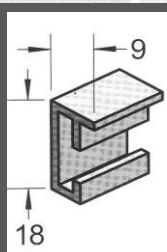

barth wissellijsten op standaardmaten

profiel 916 aluminium

profielbreedte: 9mm

hoogte: 18mm

lijst voorzien van klaar glas en una-rug

formaat cm	€ satiné alu	€ wit of zwart	€ fineer hout
13x18	12,00 €	13,30 €	17,70 €
18x24	14,00 €	15,80 €	21,70 €
20x25	14,60 €	16,50 €	22,90 €
21x29,7 (A4)	15,80 €	18,30 €	25,10 €
24x30	16,77 €	19,41 €	26,50 €
28x35	19,34 €	22,43 €	30,40 €
29,7x42 (A3)	25,50 €	28,50 €	38,70 €
30x30	18,50 €	21,44 €	29,10 €
30x40	25,10 €	28,00 €	38,00 €
35x50	29,40 €	33,00 €	45,00 €
35,8x45,9	28,50 €	32,00 €	43,60 €
40x40	28,10 €	31,50 €	42,90 €
40x50	31,20 €	35,00 €	47,80 €
40x60	34,30 €	38,50 €	52,70 €
42x59.4 (A2)	34,90 €	39,20 €	53,60 €
45x60	36,40 €	40,80 €	55,70 €

formaat cm	€ satiné alu	€ wit of zwart	€ fineer hout
50x50	34,80 €	39,00 €	53,20 €
50x60	38,50 €	43,10 €	58,70 €
50x65	40,30 €	45,10 €	61,50 €
50x70	42,10 €	47,20 €	64,20 €
56x71	45,40 €	50,70 €	68,80 €
59,4x84,1 (A1)	52,50 €	58,50 €	78,90 €
60x60	42,70 €	47,70 €	64,80 €
60x70	46,90 €	52,40 €	70,80 €
60x80	51,10 €	57,00 €	76,90 €
65x80	53,80 €	59,90 €	80,50 €
70x70	51,70 €	57,60 €	77,50 €
70x90	61,30 €	68,00 €	90,70 €
70x100	66,00 €	73,20 €	97,30 €
80x100	72,50 €	80,10 €	105,70 €
80x110	77,90 €	85,90 €	112,90 €